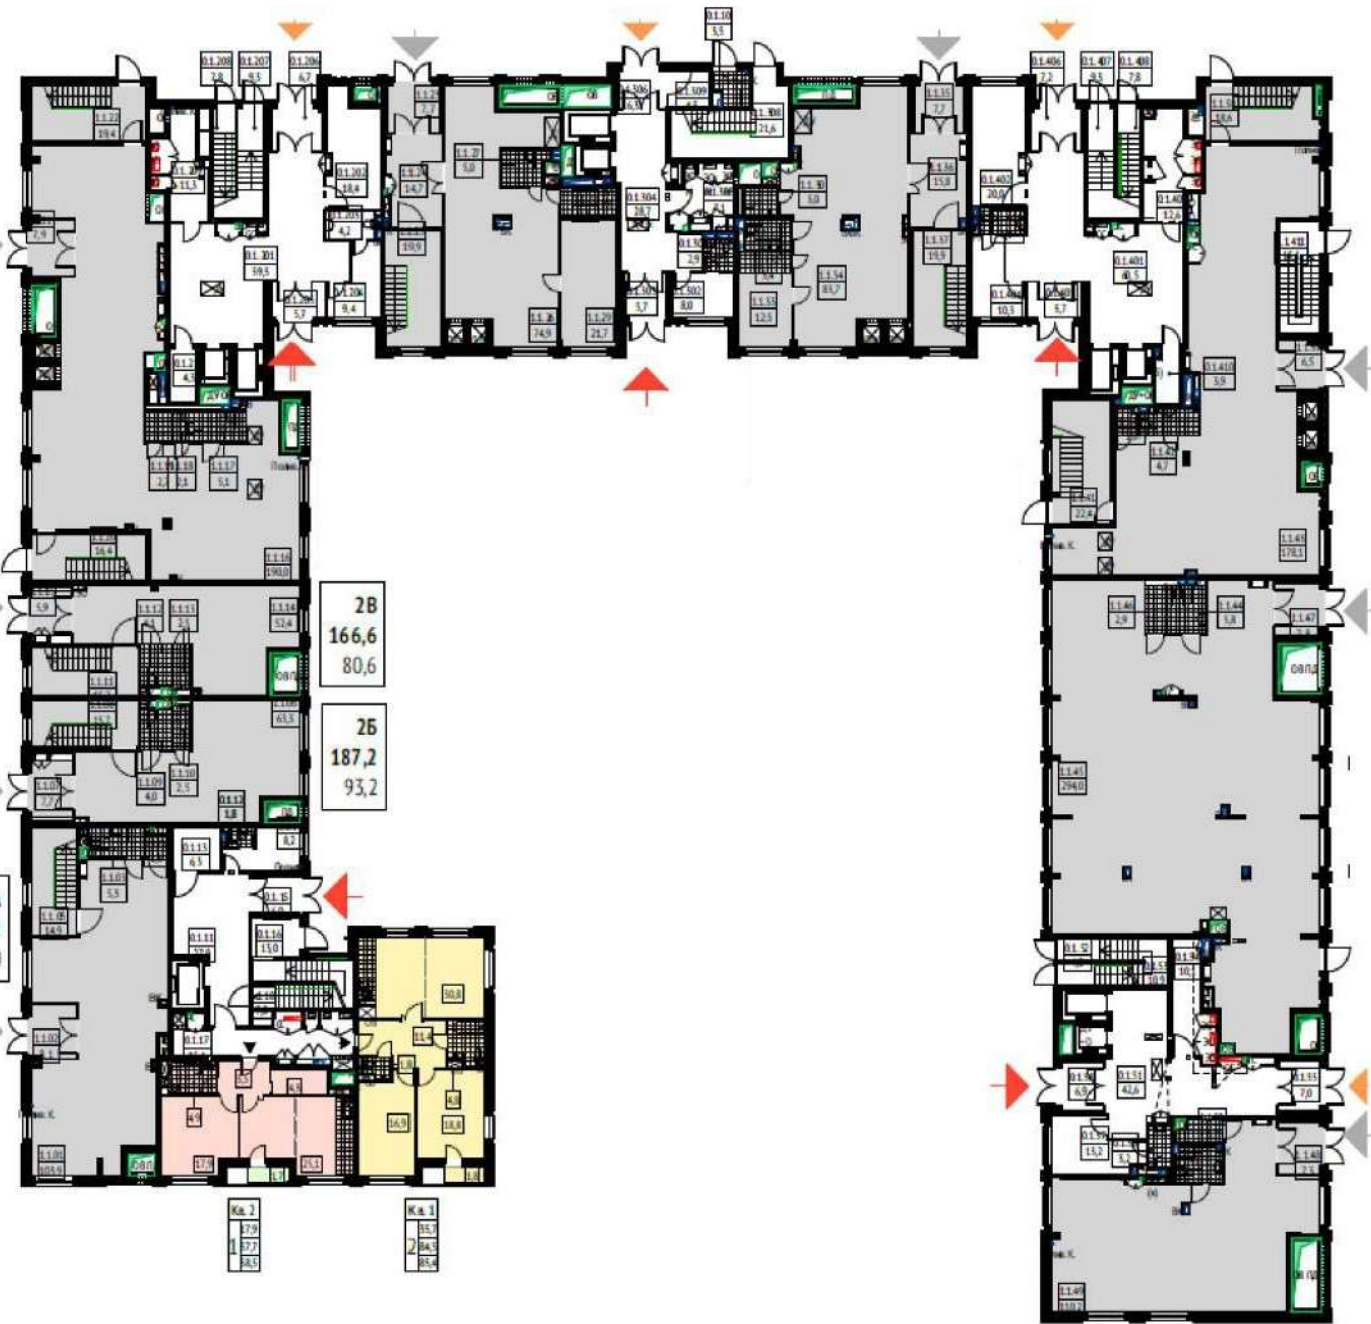

Жилой квартал
 "СИТИ ПАРК"

 Корпус 2
 Этаж 01

-  - Помещение без конкретного функционального назначения (БКТ)
-   - Дополнительный вход в жилую группу
-  - Главный вход в жилую группу
-  - Вход в БКТ

Номер	Площадь	Этажность	Стоимость
2А	226,2	2-х уровневое	54 288 000
2Б	187,2	2-х уровневое	44 928 000
2В	166,6	2-х уровневое	39 984 000

СЕКЦИЯ 2

СЕКЦИЯ 1

СЕКЦИЯ 2

СЕКЦИЯ 3

СЕКЦИЯ 4

СЕКЦИЯ 4

СЕКЦИЯ 5

СЕКЦИЯ 1