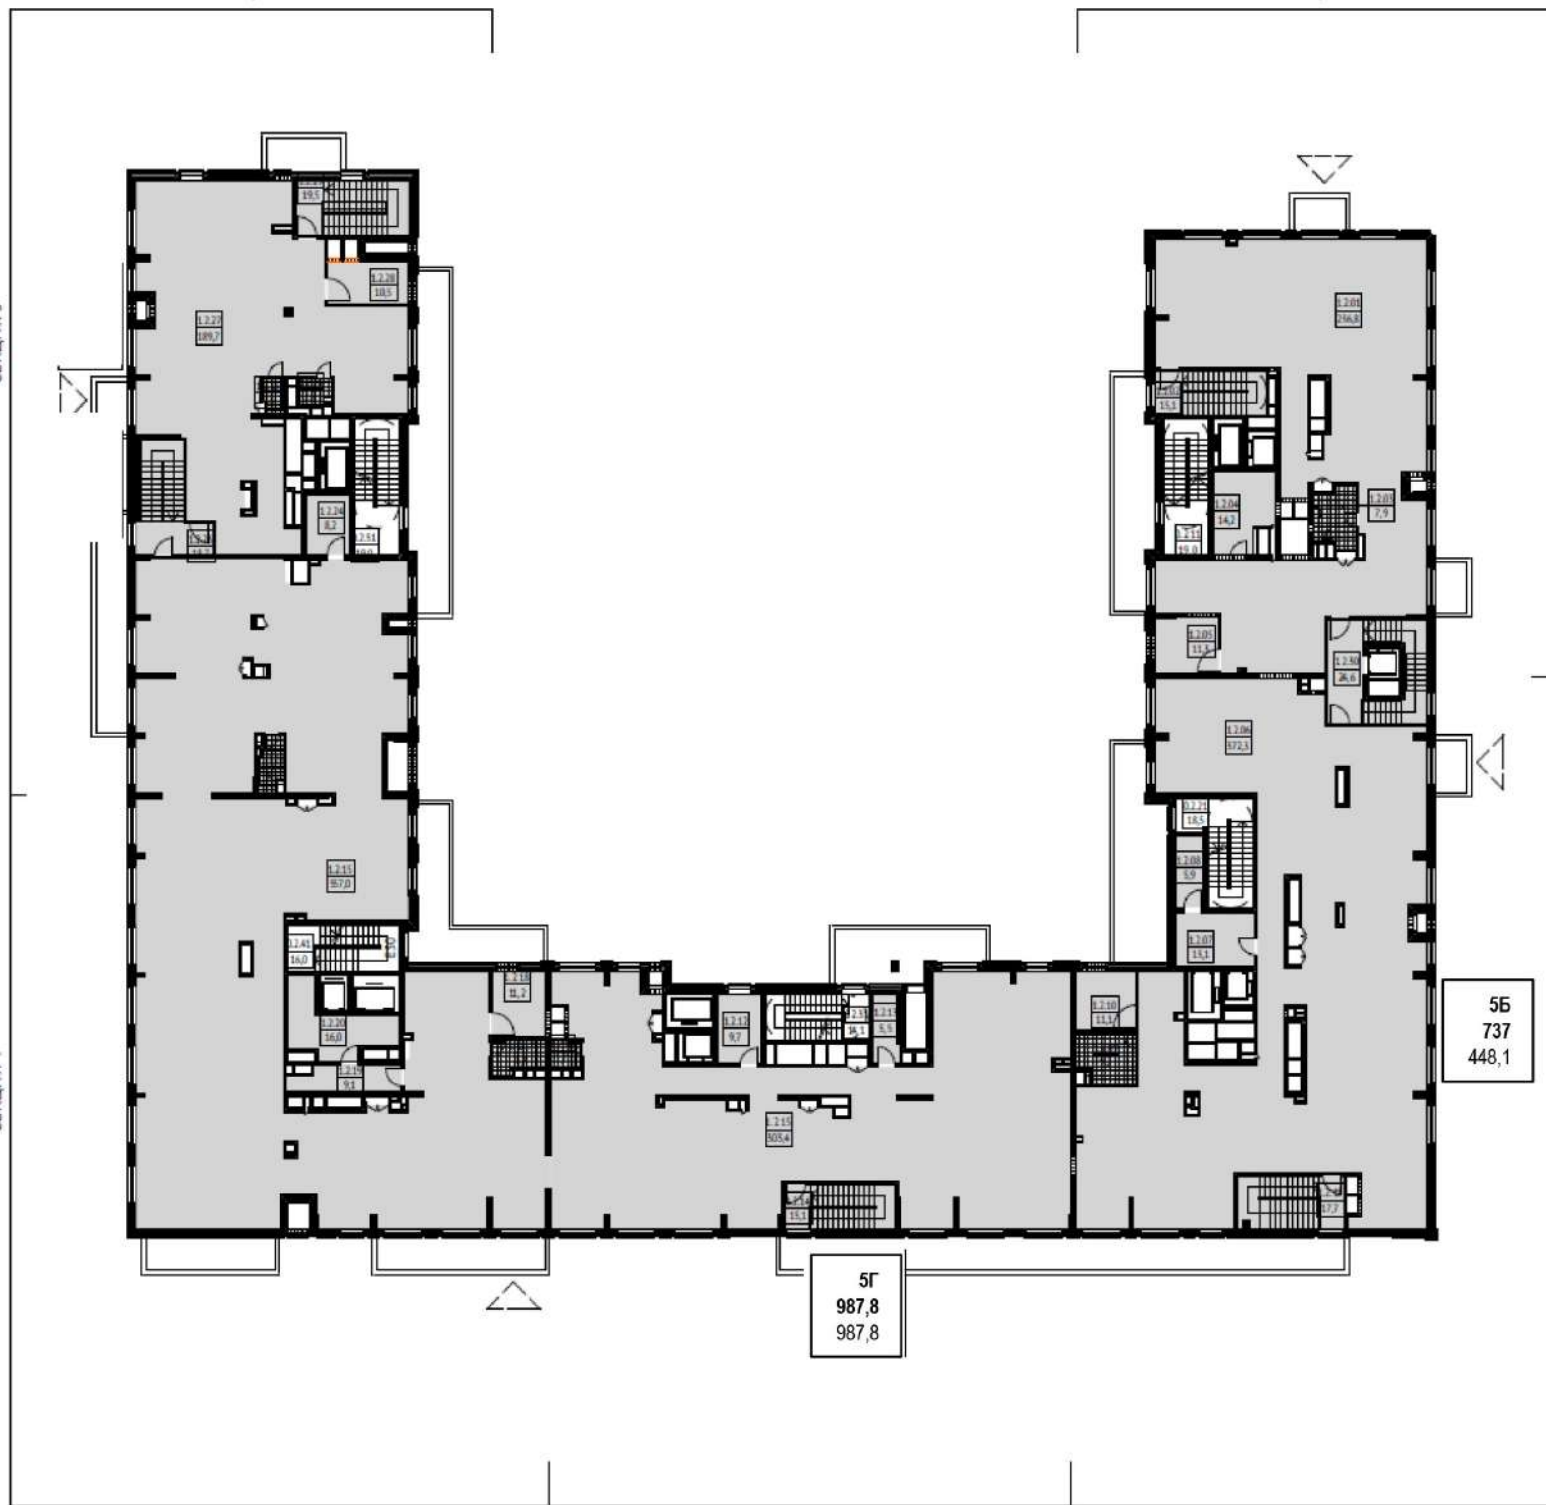

Жилой квартал
"СИТИ ПАРК"

Корпус 5
Этаж 02

 - Помещение без конкретной технологии (БКТ)

Номер	Площадь	Этажность	Стоимость
5Б	737	2-х уровневое	210 045 000
5Г	987,8	2 этаж	222 255 000

СЕКЦИЯ 5

СЕКЦИЯ 4

СЕКЦИЯ 1

СЕКЦИЯ 2

5Б
737
448,1

5Г
987,8
987,8

СЕКЦИЯ 4

СЕКЦИЯ 3

СЕКЦИЯ 2

СЕКЦИЯ 5

СЕКЦИЯ 1